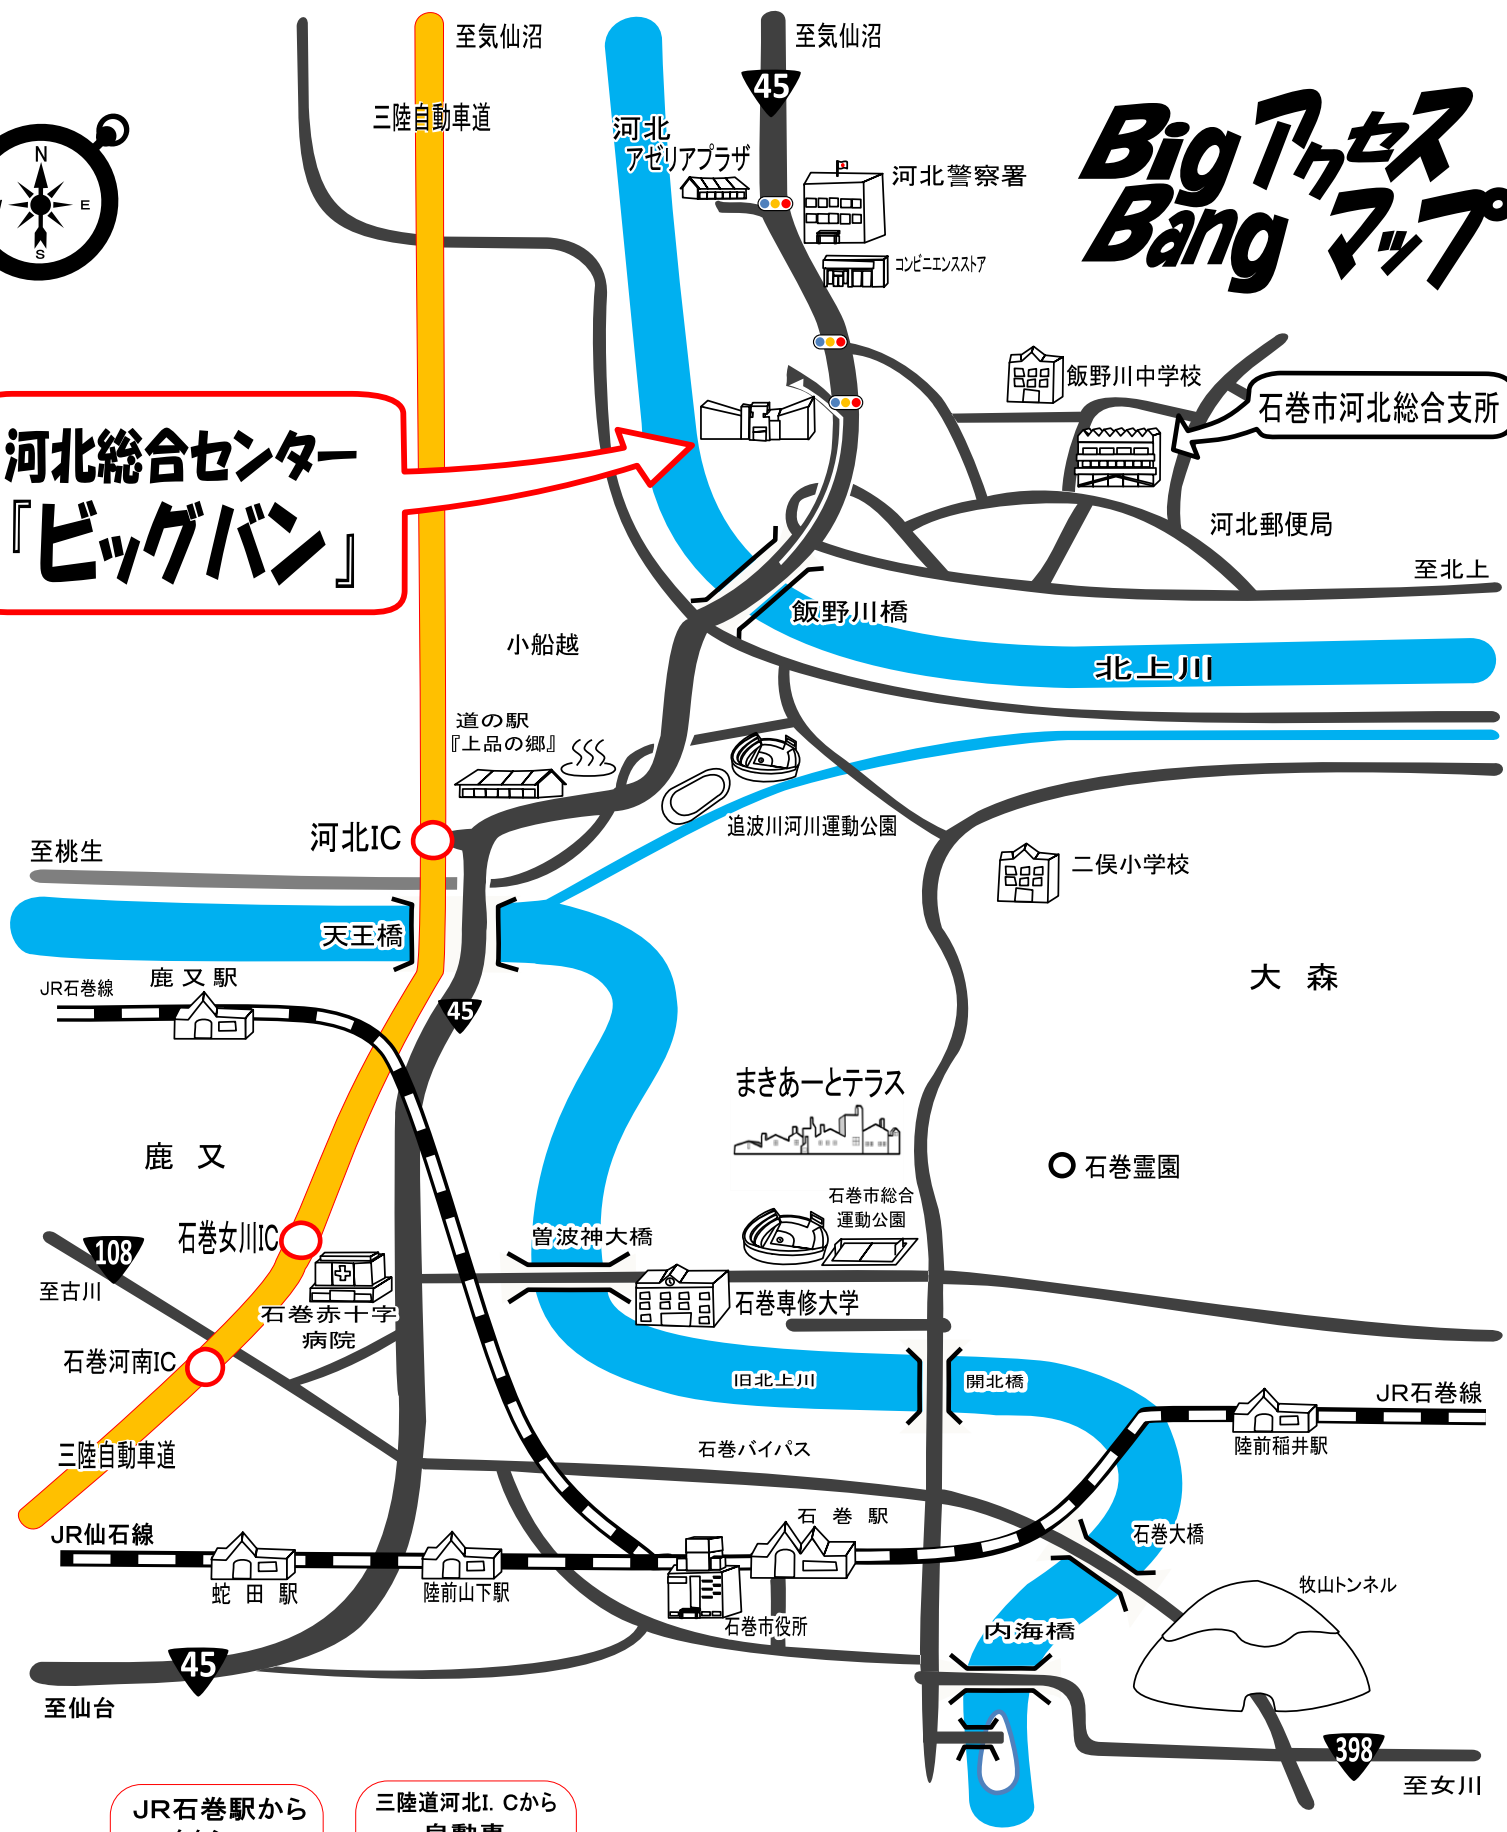

# Big Area Bang Map

河北総合センター  
『ビッグバン』

JR石巻駅から  
タクシー  
約30分

三陸道河北I.Cから  
自動車  
約10分

石巻市河北総合センター ビッグバン  
〒986-0102 宮城県石巻市成田字小塚裏畑54番地  
TEL 0225-62-1120