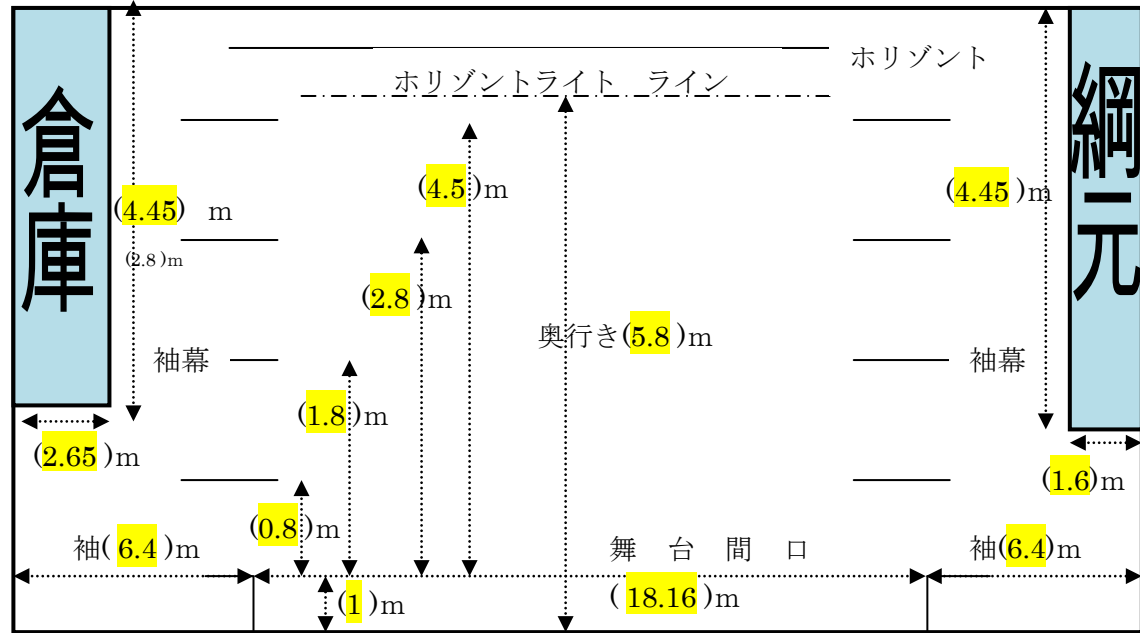

石巻市河北総合センター ビッグバン アリーナ資料

【断面図】

【平面図】

客席数 [約 1,000 席 (ハイ椅子)] (100) 席

施設内控室数 [2 室]

隣接施設控室数 [会議室 5/和室 2]

冷房 [無] / 暖房 [有]

搬入口 階 [1 階]

搬入口サイズ [2.4m × 2.1m]

〃 横付可能トラック [11 t 車 1 台可]

〒986-0102

宮城県石巻市成田字小塚裏畑 54

☎0225-62-1120

ロールバック [無]

パイプ椅子 [有] 約 1000 脚