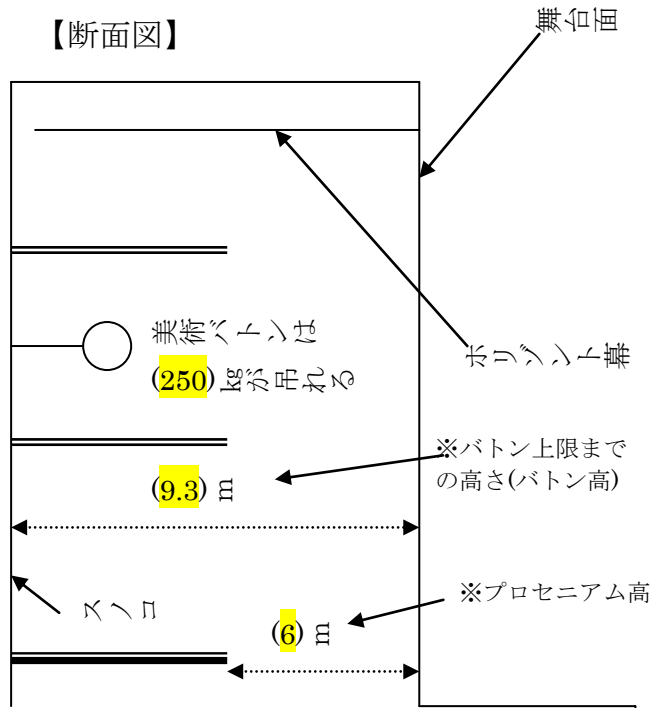

石巻市河北総合センター ビッグバン アリーナ資料

【断面図】

【平面図】

客席数 [約 1,000 席 (ハイ椅子)] (100) 席

施設内控室数 [2 室]

隣接施設控室数 [会議室 5/和室 2]

冷房 [無] / 暖房 [有]

搬入口 階 [1 階]

搬入口サイズ [2.4m × 2.1m]

〃 横付可能トラック [11 t 車 1 台可]

〒986-0102

宮城県石巻市成田字小塚裏畑 54

☎0225-62-1120

ロールバック [無]

パイプ椅子 [有] 約 1000 脚